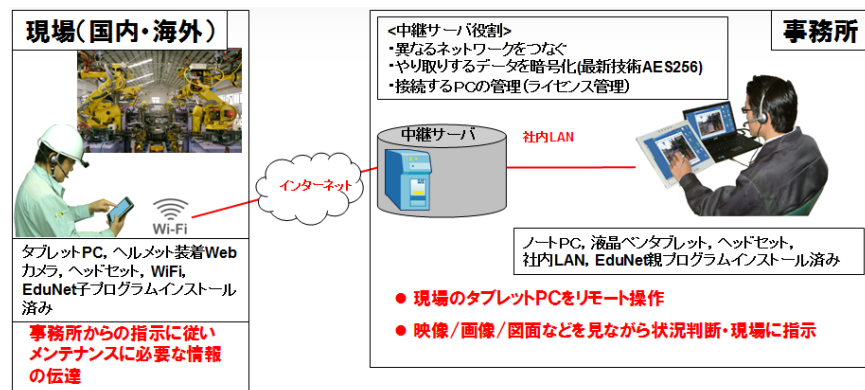

有限会社創造デザイン

技術分野	システム・ソフトウェア
技術キーワード	技能伝承・作業分析 ・遠隔現場技術支援

所在地	[本社] 〒194-0212 東京都町田市小山町 3643-5		
資本金	300 万円	従業員数	4 名
主要事業	製造業向けパッケージソフト開発販売		
Web サイト	https://sozodg.com		
連絡先 (部署・氏名)	営業部 鹿又 祐二 (かのまた ゆうじ)		
TEL	042-774-2246	Eメール	sozo@sozodg.com

得意な技術・製品	- 効率的な技能伝承を可能とするシステム構築 - 映像圧縮技術/セキュアな通信を基にした遠隔支援システム構築
得意な顧客・市場分野	- 製造業 - サービスメンテナンス業
生産拠点・研究体制	自社
特記事項 (取得資格・認証等)	

PR 詳細

○技能伝承・映像電子マニュアル作成ソフト

技能伝承

- 熟練者の勘・コツの技能伝承システム!
- 各ソフトの連携でより簡単映像マニュアルの作業指示書作成!
- 過去・現在を未来に伝承するシステム!

EduMultiCapture

誰でも一人で簡単に映像を作成可能!
多画面の映像を同期し、1画面で映像キャプチャソフト
*複数カメラ映像を同時多画面表示と保存可能

EduNote

動画作成ソフト!
PC画面上に音声と手書きを入れ動画を制作する!
PC上に開くものは何でも手書きと音声を入れて動画化!

EduMultiPlayer

同時16人分析
多画面同時作業動作分析・技術力見える化ソフト!
1:1:16(最大16名の多画面同時作業分析可能! 社員各自の見える化と技術力数値グラフ化可能!)

BizeBook

電子ブック作成ソフト!
テキストを電子化しその中に様々なマルチメディアを挿入して、映像マニュアル作成・管理・運用可能!

CMS

e-learning構築!
作業管理システム構築!
一般教育用・産業技能伝承用教育システム
管理者用作業進行管理システム

○遠隔地現場リアルタイム技術支援ソフト

遠隔指導

- 遠隔地現場間リアルタイム支援システム!
- テレビ会議・現場映像・相互会話と手書き・リモートコントロールできるシステム!

遠隔地 (国内・海外) にアクセスして熟練技術者が出張せずに技術支援が行えます。サポート方法はリアルタイム映像に手書き指示、音声会話、ファイル共有など多種多様な機能があります。

低回線で通信が行えるため海外拠点などで大きく力を発揮できます。